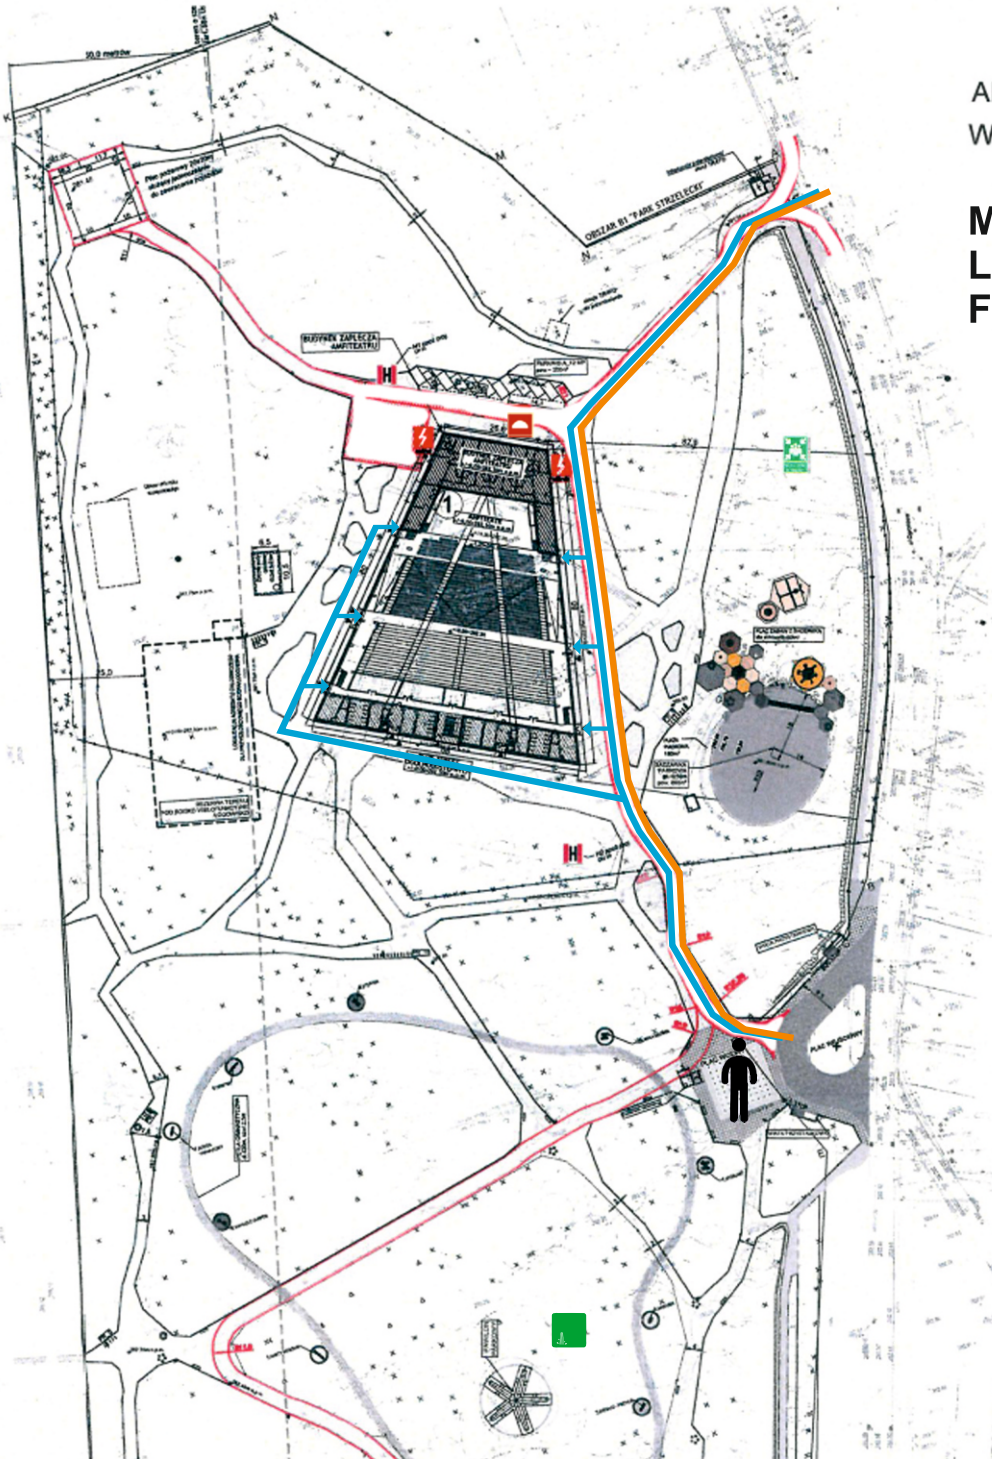

AMFITEATR W PARKU STRZELECKIM  
W NOWYM SĄCZU, UL. OGRODOWA

AMFITEATR W PARKU STRZELECKIM  
W NOWYM SĄCZU, UL. OGRODOWA

MAPA SYTUACYJNA  
LOKALIZACJI SCENY  
FESTIWALU ŚDG

LEGENDA

- ① AMFITEATR
-  MIEJSCE ZBIÓRKI DO EWAKUACJI
-  HYDRANT NADZIEMNY DN 80
-  PPOŻ WYŁĄCZNIK PRĄDU
-  GŁÓWNY ZAWÓR GAZU
-  DROGA POŻAROWA
-  drogi dojścia
-  dojazd służb ratunkowych i Policji

**Wejścia, wyjścia dla publiczności, uczestników i obsługi 22-27 lipca 2024r.**

-  wejścia/wyjścia dla uczestników/zespołów i obsługi
-  wejścia dla publiczności
-  wyjścia dla publiczności

AMFITEATR W PARKU STRZELECKIM  
W NOWYM SĄCZU, UL. OGRODOWA

Rozmieszczenie służb informacyjnych i porządkowych w dniach 22-26 lipca 2024 r.

---- drogi wyjścia/ewakuacyjne

← wejścia dla publiczności

WC toalety

służby informacyjne

pomoc medyczna

służby porządkowe

informacja, kasa

punkt czerpalny wody

AMFITEATR W PARKU STRZELECKIM  
W NOWYM SĄCZU, UL. OGRODOWA

Rozmieszczenie służb informacyjnych i porządkowych w dniu 27 lipca 2024 r.

----- drogi wyjścia/ewakuacyjne

← wejścia dla publiczności