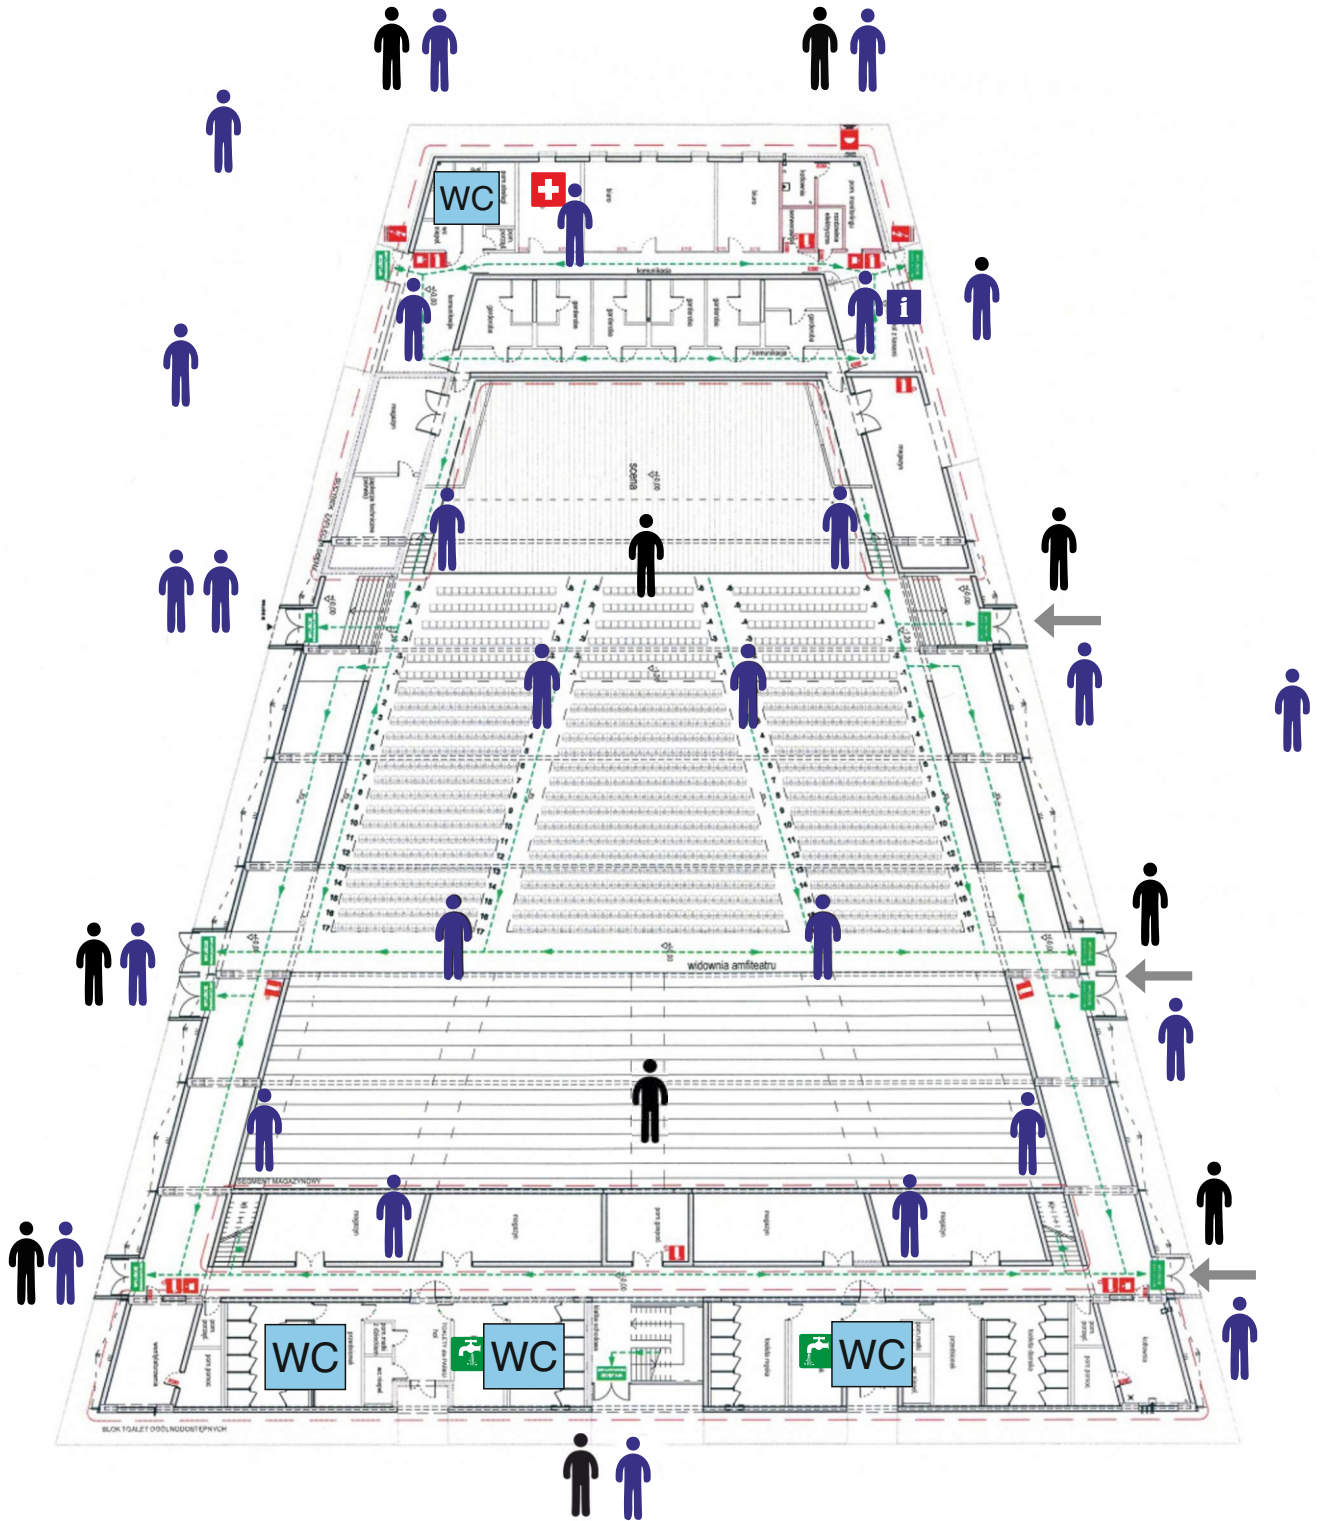

AMFITEATR W PARKU STRZELECKIM  
W NOWYM SĄCZU, UL. OGRODOWA

AMFITEATR W PARKU STRZELECKIM  
W NOWYM SĄCZU, UL. OGRODOWA

MAPA SYTUACYJNA  
LOKALIZACJI SCENY  
FESTIWALU ŚDG

LEGENDA

- ① AMFITEATR
-  MIEJSCE ZBIÓRKI DO EWAKUACJI
-  HYDRANT NADZIEMNY DN 80
-  PPOŻ WYŁĄCZNIK PRĄDU
-  GŁÓWNY ZAWÓR GAZU
-  DROGA POŻAROWA
-  drogi dojścia
-  dojazd służb ratunkowych i Policji

**Wejścia, wyjścia dla publiczności, uczestników i obsługi 22-27 lipca 2024r.**

-  wejścia/wyjścia dla uczestników/zespołów i obsługi
-  wejścia dla publiczności
-  wyjścia dla publiczności

AMFITEATR W PARKU STRZELECKIM  
W NOWYM SĄCZU, UL. OGRODOWA

Rozmieszczenie służb informacyjnych i porządkowych w dniach 22-26 lipca 2024 r.

---- drogi wyjścia/ewakuacyjne

← wejścia dla publiczności

WC toalety

służby informacyjne

pomoc medyczna

służby porządkowe

informacja, kasa

punkt czerpalny wody

AMFITEATR W PARKU STRZELECKIM  
W NOWYM SĄCZU, UL. OGRODOWA

Rozmieszczenie służb informacyjnych i porządkowych w dniu 27 lipca 2024 r.

----- drogi wyjścia/ewakuacyjne

← wejścia dla publiczności