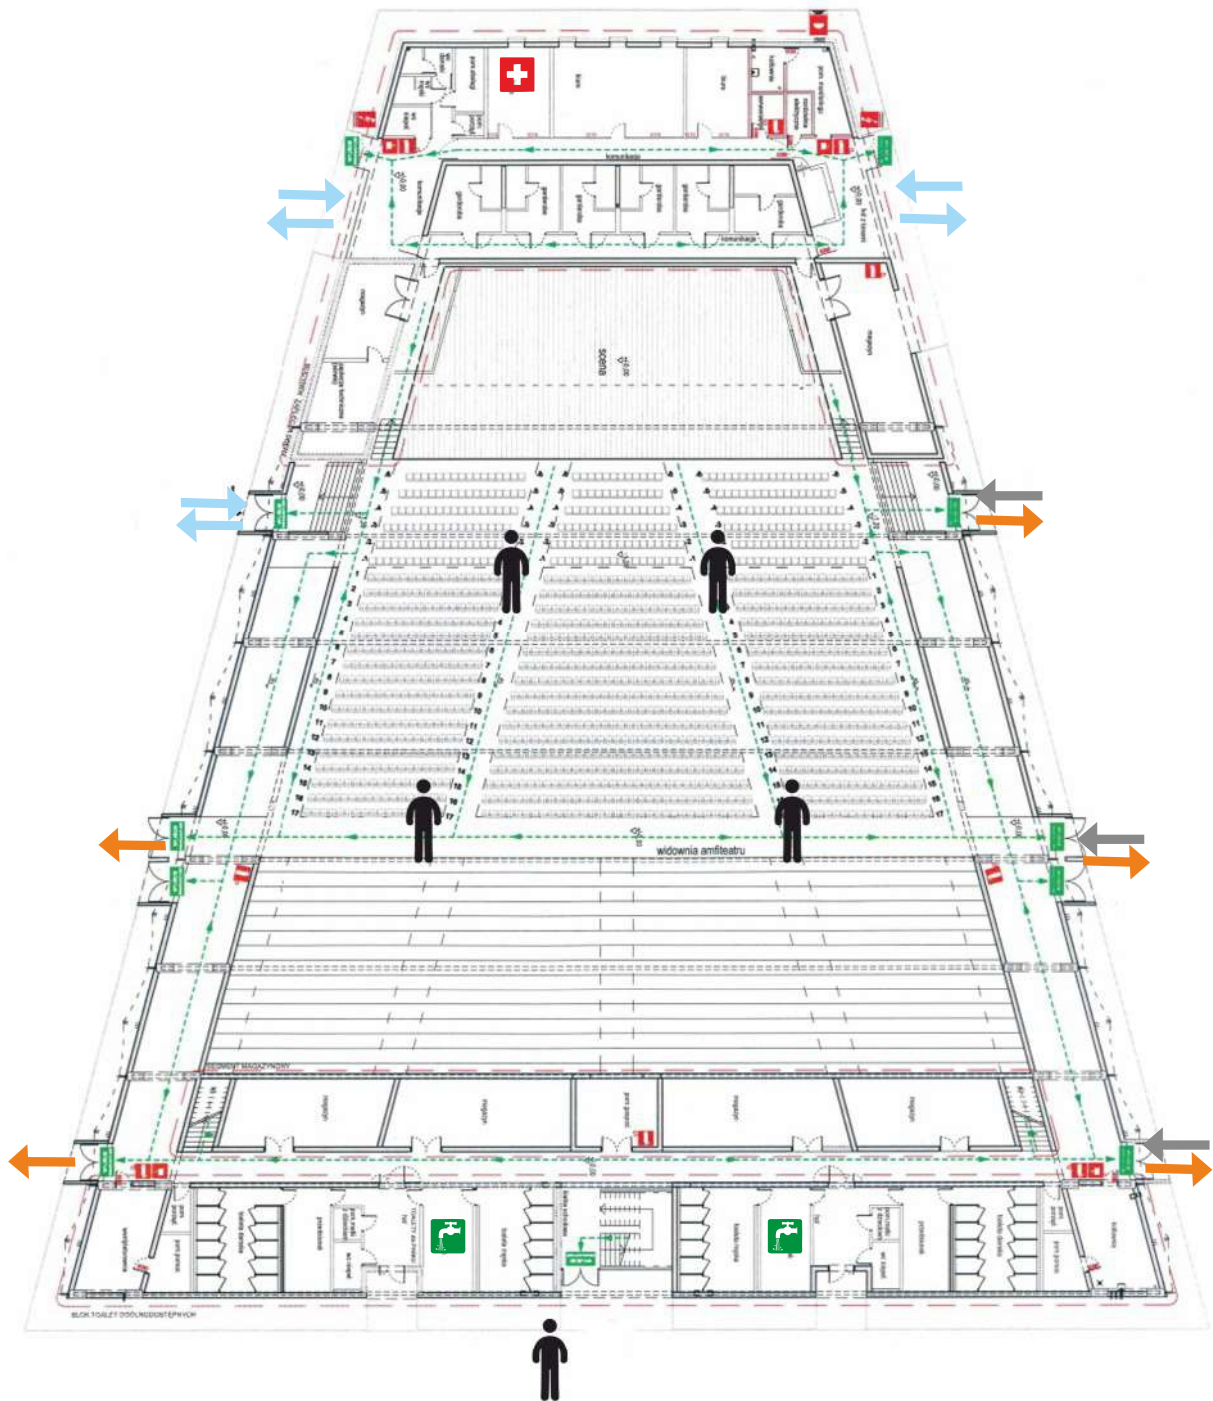

AMFITEATR W PARKU STRZELECKIM  
W NOWYM SĄCZU, UL. OGRODOWA

AMFITEATR W PARKU STRZELECKIM  
W NOWYM SĄCZU, UL. OGRODOWA

MAPA SYTUACYJNA  
LOKALIZACJI SCENY  
FESTIWALU ŚDG

LEGENDA

- ① AMFITEATR
-  MIEJSCE ZBIÓRKI DO EWAKUACJI
-  HYDRANT NADZIEMNY DN 80
-  PPOŻ WYŁĄCZNIK PRĄDU
-  GŁÓWNY ZAWÓR GAZU
-  DROGA POŻAROWA
-  drogi dojścia
-  dojazd służb ratunkowych i Policji

**Wejścia, wyjścia dla publiczności, uczestników i obsługi 22-27 lipca 2024r.**

-  wejścia/wyjścia dla uczestników/zespołów i obsługi
-  wejścia dla publiczności
-  wyjścia dla publiczności

AMFITEATR W PARKU STRZELECKIM  
W NOWYM SĄCZU, UL. OGRODOWA

Rozmieszczenie służb informacyjnych i porządkowych w dniach 22-26 lipca 2024 r.

---- drogi wyjścia/ewakuacyjne

← wejścia dla publiczności

WC toalety

służby informacyjne

pomoc medyczna

służby porządkowe

informacja, kasa

punkt czerpalny wody

AMFITEATR W PARKU STRZELECKIM  
W NOWYM SĄCZU, UL. OGRODOWA

Rozmieszczenie służb informacyjnych i porządkowych w dniu 27 lipca 2024 r.

----- drogi wyjścia/ewakuacyjne

← wejścia dla publiczności