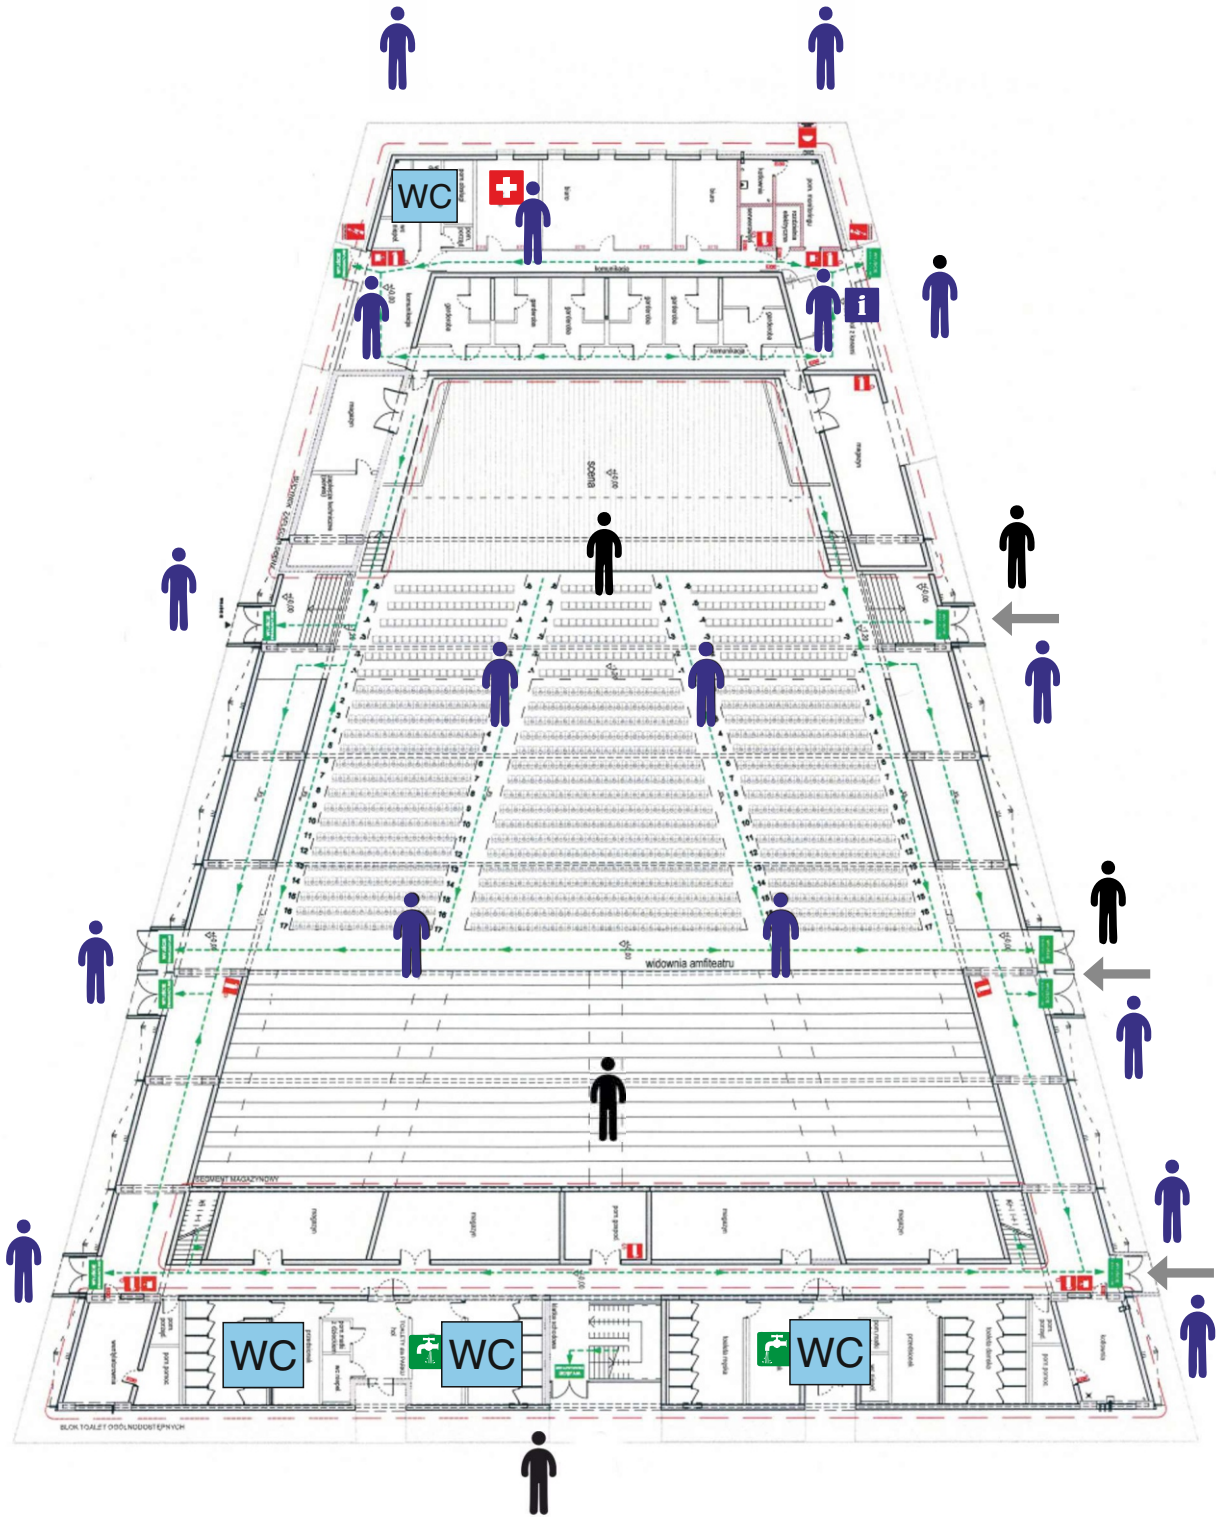

AMFITEATR W PARKU STRZELECKIM  
W NOWYM SĄCZU, UL. OGRODOWA

AMFITEATR W PARKU STRZELECKIM  
W NOWYM SĄCZU, UL. OGRODOWA

MAPA SYTUACYJNA  
LOKALIZACJI SCENY  
FESTIWALU ŚDG

LEGENDA

- ① AMFITEATR
-  MIEJSCE ZBIÓRKI DO EWAKUACJI
-  HYDRANT NADZIEMNY DN 80
-  PPOŻ WYŁĄCZNIK PRĄDU
-  GŁÓWNY ZAWÓR GAZU
-  DROGA POŻAROWA
-  drogi dojścia
-  dojazd służb ratunkowych i Policji

**Wejścia, wyjścia dla publiczności, uczestników i obsługi 22-27 lipca 2024r.**

-  wejścia/wyjścia dla uczestników/zespołów i obsługi
-  wejścia dla publiczności
-  wyjścia dla publiczności

AMFITEATR W PARKU STRZELECKIM  
W NOWYM SĄCZU, UL. OGRODOWA

Rozmieszczenie służb informacyjnych i porządkowych w dniach 22-26 lipca 2024 r.

---- drogi wyjścia/ewakuacyjne

← wejścia dla publiczności

WC toalety

służby informacyjne

pomoc medyczna

służby porządkowe

informacja, kasa

punkt czerpalny wody

AMFITEATR W PARKU STRZELECKIM  
W NOWYM SĄCZU, UL. OGRODOWA

Rozmieszczenie służb informacyjnych i porządkowych w dniu 27 lipca 2024 r.

----- drogi wyjścia/ewakuacyjne

← wejścia dla publiczności